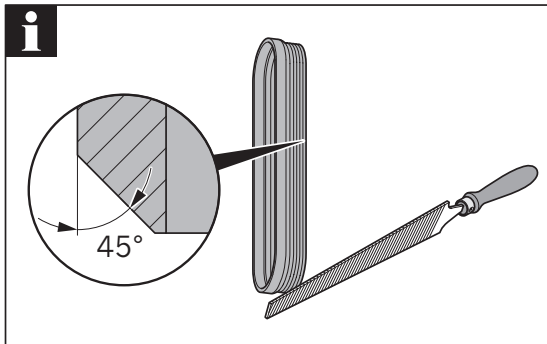

GV 50
WS 50

GV 30
WS 30

3a...3d

Nur bei Installation
direkt an der Wand
Only for installation
directly on the wall

- * Hohlraumfrei unterfüttern
- * Lining without cavities

Abmessungen		
L [mm]	B [mm]	H [mm]
800	55	12
900		
1000		
1200		

- * Hohlraumfrei unterfüttern
- * Lining without cavities

Mindestens
alle 6 Monate.
At least all
6 month.

www.aco.com