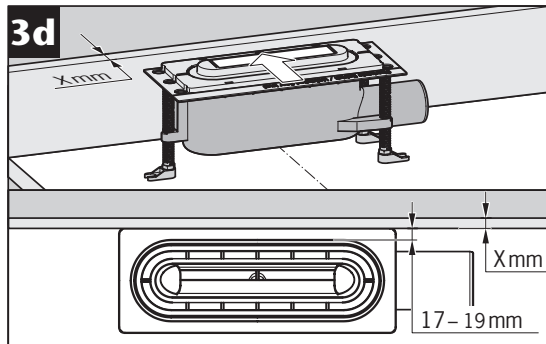

GV 50
WS 50

GV 30
WS 30

3a...3d

Nur bei Installation
direkt an der Wand
Only for installation
directly on the wall

- * Hohlraumfrei unterfüttern
- * Lining without cavities

Abmessungen		
L [mm]	B [mm]	H [mm]
800	55	12
900		
1000		
1200		