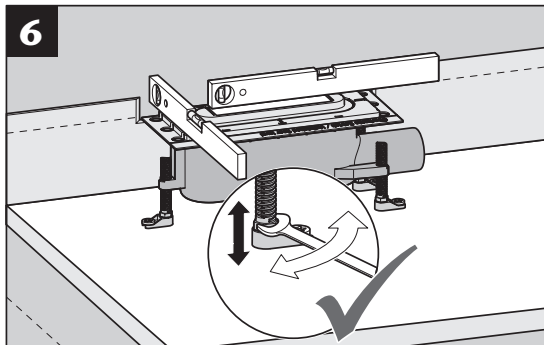

GV 50
WS 50

GV 30
WS 30

3a...3d

Nur bei Installation
direkt an der Wand
Only for installation
directly on the wall

- * Hohlraumfrei unterfüttern
- * Lining without cavities

Abmessungen		
L [mm]	B [mm]	H [mm]
800	55	12
900		
1000		
1200		