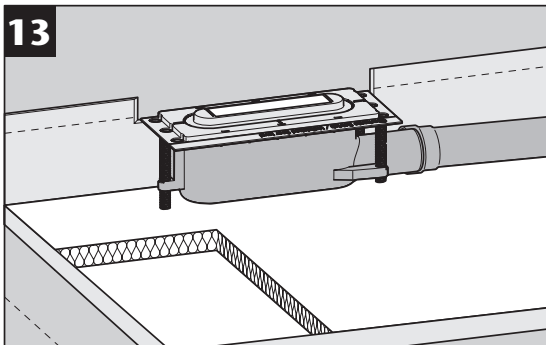

GV 50
WS 50

GV 30
WS 30

3a...3d

Nur bei Installation
direkt an der Wand
Only for installation
directly on the wall

- * Hohlraumfrei unterfüttern
- * Lining without cavities

Abmessungen		
L [mm]	B [mm]	H [mm]
800	55	12
900		
1000		
1200		