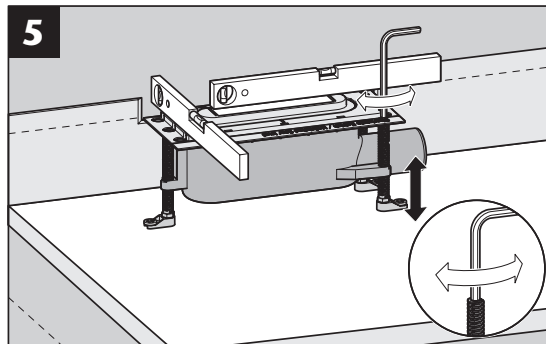

GV 50
WS 50

GV 30
WS 30

3a...3d

Nur bei Installation
direkt an der Wand
Only for installation
directly on the wall

- * Hohlraumfrei unterfüttern
- * Lining without cavities

Abmessungen		
L [mm]	B [mm]	H [mm]
800	55	12
900		
1000		
1200		