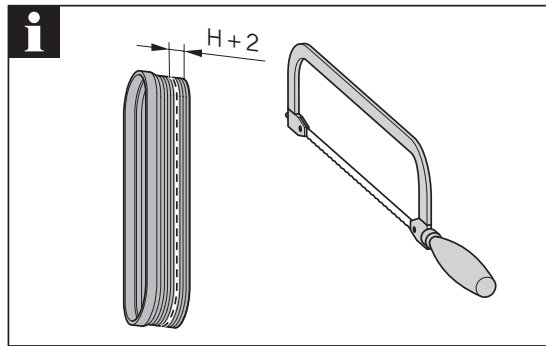

GV 50
WS 50

GV 30
WS 30

3a...3d

Nur bei Installation
direkt an der Wand
Only for installation
directly on the wall

- * Hohlraumfrei unterfüttern
- * Lining without cavities

Abmessungen		
L [mm]	B [mm]	H [mm]
800	55	12
900		
1000		
1200		