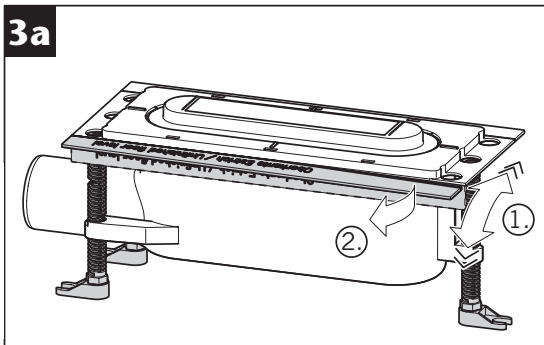

GV 50
WS 50

GV 30
WS 30

3a...3d

Nur bei Installation
direkt an der Wand
Only for installation
directly on the wall

- * Hohlraumfrei unterfüttern
- * Lining without cavities

Abmessungen		
L [mm]	B [mm]	H [mm]
800	55	12
900		
1000		
1200		