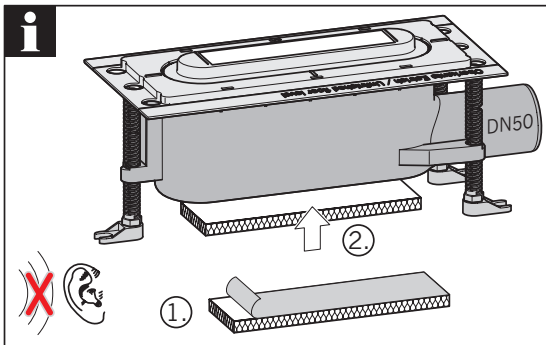

GV 50
WS 50

GV 30
WS 30

3a...3d

Nur bei Installation
direkt an der Wand
Only for installation
directly on the wall

- * Hohlraumfrei unterfüttern
- * Lining without cavities

Abmessungen		
L [mm]	B [mm]	H [mm]
800	55	12
900		
1000		
1200		

- * Hohlraumfrei unterfüttern
- * Lining without cavities

Mindestens
alle 6 Monate.
At least all
6 month.

www.aco.com