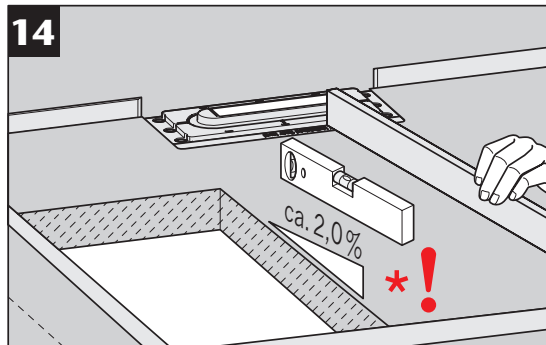

GV 50
WS 50

GV 30
WS 30

3a...3d

Nur bei Installation
direkt an der Wand
Only for installation
directly on the wall

- * Hohlraumfrei unterfüttern
- * Lining without cavities

Abmessungen		
L [mm]	B [mm]	H [mm]
800	55	12
900		
1000		
1200		

- * Hohlraumfrei unterfüttern
- * Lining without cavities

Mindestens
alle 6 Monate.
At least all
6 month.

www.aco.com