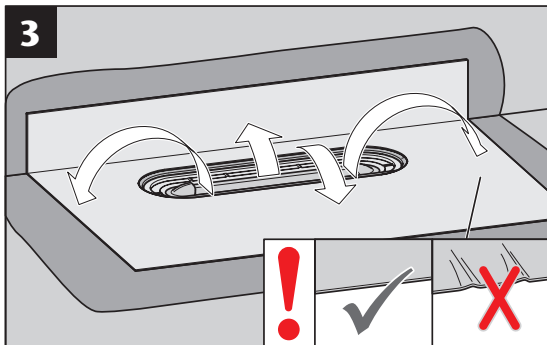

GV 50
WS 50

GV 30
WS 30

3a...3d

Nur bei Installation
direkt an der Wand
Only for installation
directly on the wall

- * Hohlraumfrei unterfüttern
- * Lining without cavities

Abmessungen		
L [mm]	B [mm]	H [mm]
800	55	12
900		
1000		
1200		

- * Hohlraumfrei unterfüttern
- * Lining without cavities

Mindestens
alle 6 Monate.
At least all
6 month.

www.aco.com