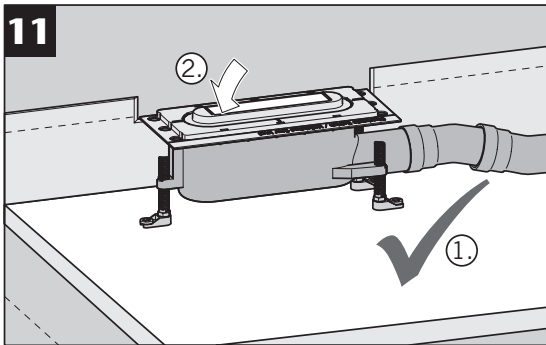

GV 50
WS 50

GV 30
WS 30

3a...3d

Nur bei Installation
direkt an der Wand
Only for installation
directly on the wall

- * Hohlraumfrei unterfüttern
- * Lining without cavities

Abmessungen		
L [mm]	B [mm]	H [mm]
800	55	12
900		
1000		
1200		

- * Hohlraumfrei unterfüttern
- * Lining without cavities

Mindestens
alle 6 Monate.
At least all
6 month.

www.aco.com