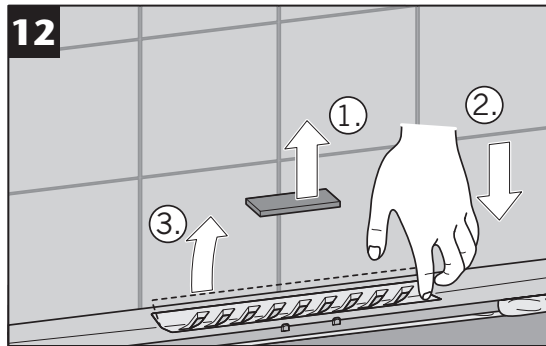

GV 50
WS 50

GV 30
WS 30

3a...3d

Nur bei Installation
direkt an der Wand
Only for installation
directly on the wall

- * Hohlraumfrei unterfüttern
- * Lining without cavities

Abmessungen		
L [mm]	B [mm]	H [mm]
800	55	12
900		
1000		
1200		

- * Hohlraumfrei unterfüttern
- * Lining without cavities

Mindestens
alle 6 Monate.
At least all
6 month.

www.aco.com