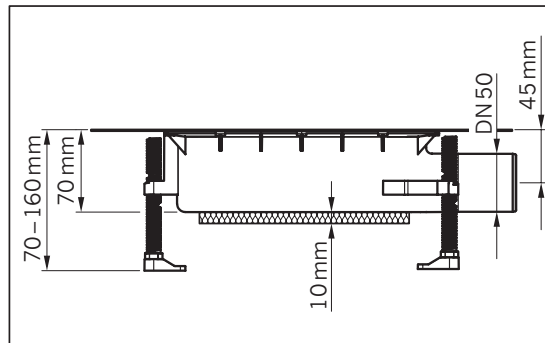

ACO ShowerDrain S+

DN 50 / Sperrwasserhöhe (GV): 50 mm
DN 50 / Water Seal (WS): 50 mm

DN 50 / Sperrwasserhöhe (GV): 30 mm
DN 50 / Water Seal (WS): 30 mm

2021-05-18

ACO. creating
the future of drainage

Inhalt Content

Benötigte Werkzeuge / Required Tools	3
Einbauhöhe / Installation Height	4

Montage der ShowerDrain S+ / Assembling the ShowerDrain S+	5
--	---

Verlegung der Fliesen / Laying the Tiles	10
--	----

Wartung / Maintenance	18
-----------------------------	----

GV 50
WS 50

GV 30
WS 30

3a...3d

Nur bei Installation
direkt an der Wand
Only for installation
directly on the wall

- * Hohlraumfrei unterfüttern
- * Lining without cavities

Abmessungen		
L [mm]	B [mm]	H [mm]
800	55	12
900		
1000		
1200		