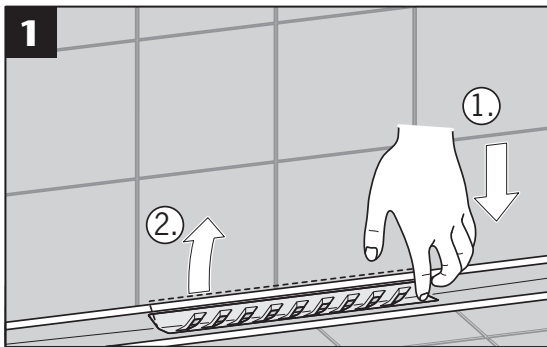

GV 50
WS 50

GV 30
WS 30

3a...3d

Nur bei Installation
direkt an der Wand
Only for installation
directly on the wall

- * Hohlraumfrei unterfüttern
- * Lining without cavities

Abmessungen		
L [mm]	B [mm]	H [mm]
800	55	12
900		
1000		
1200		

- * Hohlraumfrei unterfüttern
- * Lining without cavities

Mindestens
alle 6 Monate.
At least all
6 month.

www.aco.com