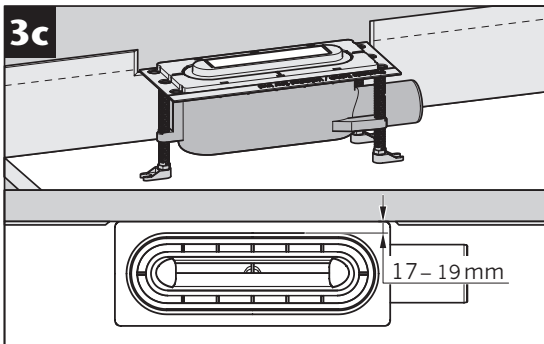

GV 50
WS 50

GV 30
WS 30

3a...3d

Nur bei Installation
direkt an der Wand
Only for installation
directly on the wall

- * Hohlraumfrei unterfüttern
- * Lining without cavities

Abmessungen		
L [mm]	B [mm]	H [mm]
800	55	12
900		
1000		
1200		