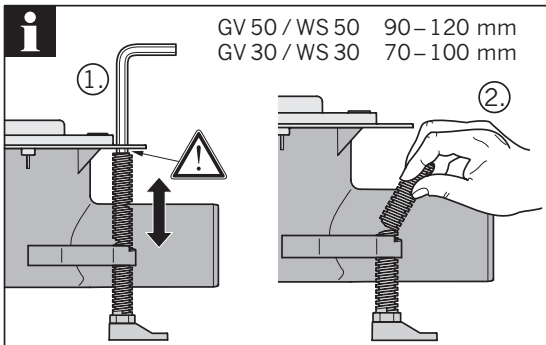

GV 50
WS 50

GV 30
WS 30

3a...3d

Nur bei Installation
direkt an der Wand
Only for installation
directly on the wall

- * Hohlraumfrei unterfüttern
- * Lining without cavities

Abmessungen		
L [mm]	B [mm]	H [mm]
800	55	12
900		
1000		
1200		

- * Hohlraumfrei unterfüttern
- * Lining without cavities

Mindestens
alle 6 Monate.
At least all
6 month.

www.aco.com