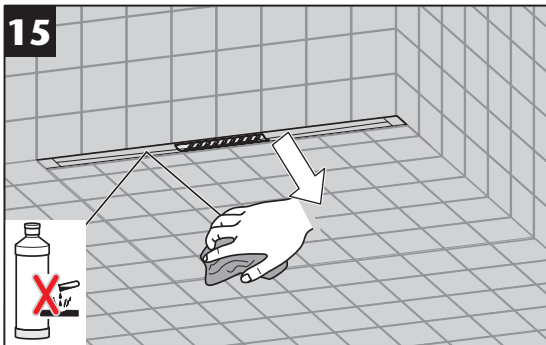

GV 50
WS 50

GV 30
WS 30

3a...3d

Nur bei Installation
direkt an der Wand
Only for installation
directly on the wall

- * Hohlraumfrei unterfüttern
- * Lining without cavities

Abmessungen		
L [mm]	B [mm]	H [mm]
800	55	12
900		
1000		
1200		

- * Hohlraumfrei unterfüttern
- * Lining without cavities

Mindestens
alle 6 Monate.
At least all
6 month.

www.aco.com