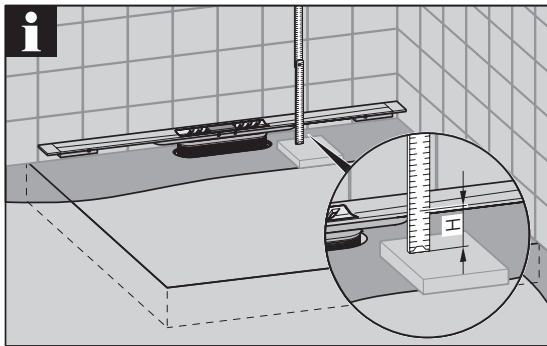

GV 50
WS 50

GV 30
WS 30

3a...3d

Nur bei Installation
direkt an der Wand
Only for installation
directly on the wall

- * Hohlraumfrei unterfüttern
- * Lining without cavities

Abmessungen		
L [mm]	B [mm]	H [mm]
800	55	12
900		
1000		
1200		