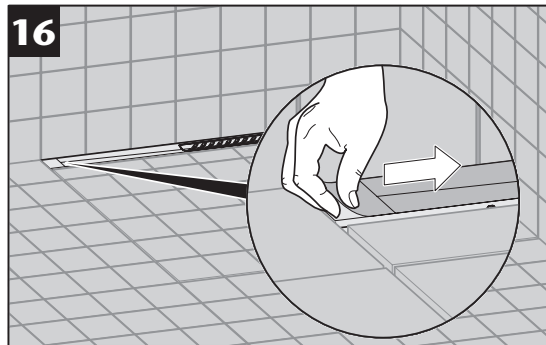

GV 50
WS 50

GV 30
WS 30

3a...3d

Nur bei Installation
direkt an der Wand
Only for installation
directly on the wall

- * Hohlraumfrei unterfüttern
- * Lining without cavities

Abmessungen		
L [mm]	B [mm]	H [mm]
800	55	12
900		
1000		
1200		

- * Hohlraumfrei unterfüttern
- * Lining without cavities

Mindestens
alle 6 Monate.
At least all
6 month.

www.aco.com