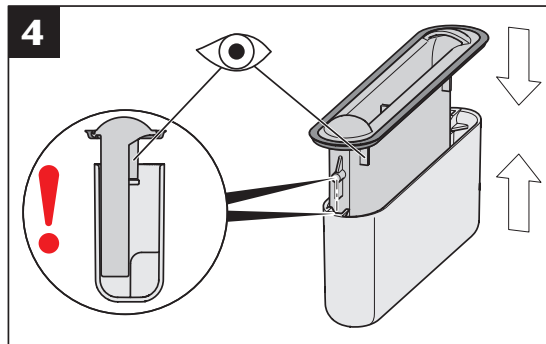

GV 50
WS 50

GV 30
WS 30

3a...3d

Nur bei Installation
direkt an der Wand
Only for installation
directly on the wall

- * Hohlraumfrei unterfüttern
- * Lining without cavities

Abmessungen		
L [mm]	B [mm]	H [mm]
800	55	12
900		
1000		
1200		

- * Hohlraumfrei unterfüttern
- * Lining without cavities

Mindestens
alle 6 Monate.
At least all
6 month.

www.aco.com