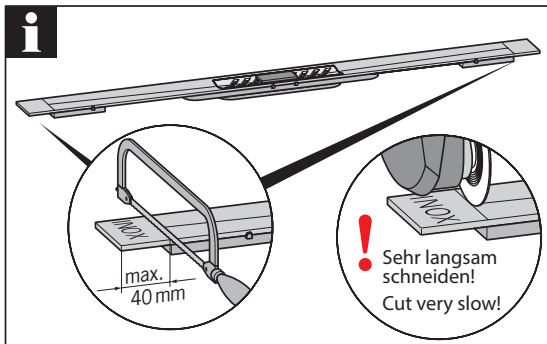

GV 50
WS 50

GV 30
WS 30

3a...3d

Nur bei Installation
direkt an der Wand
Only for installation
directly on the wall

- * Hohlraumfrei unterfüttern
- * Lining without cavities

Abmessungen		
L [mm]	B [mm]	H [mm]
800	55	12
900		
1000		
1200		

- * Hohlraumfrei unterfüttern
- * Lining without cavities

Mindestens
alle 6 Monate.
At least all
6 month.

www.aco.com