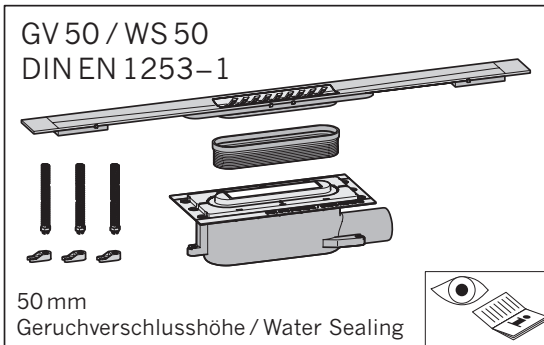

ACO ShowerDrain S+

DN 50 / Sperrwasserhöhe (GV): 50 mm
DN 50 / Water Seal (WS): 50 mm

DN 50 / Sperrwasserhöhe (GV): 30 mm
DN 50 / Water Seal (WS): 30 mm

2021-05-18

ACO. creating
the future of drainage

Inhalt Content

Benötigte Werkzeuge / Required Tools	3
Einbauhöhe / Installation Height	4

Montage der ShowerDrain S+ / Assembling the ShowerDrain S+	5
--	---

Verlegung der Fliesen / Laying the Tiles	10
--	----

Wartung / Maintenance	18
-----------------------------	----

GV 50
WS 50

GV 30
WS 30

3a...3d

Nur bei Installation
direkt an der Wand
Only for installation
directly on the wall

- * Hohlraumfrei unterfüttern
- * Lining without cavities

Abmessungen		
L [mm]	B [mm]	H [mm]
800	55	12
900		
1000		
1200		