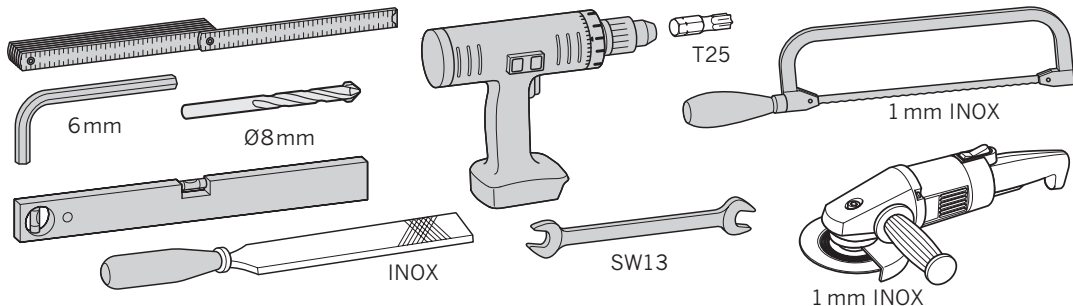

ACO ShowerDrain S+

DN 50 / Sperrwasserhöhe (GV): 50 mm
DN 50 / Water Seal (WS): 50 mm

DN 50 / Sperrwasserhöhe (GV): 30 mm
DN 50 / Water Seal (WS): 30 mm

2021-05-18

ACO. creating
the future of drainage

Inhalt Content

Benötigte Werkzeuge / Required Tools	3
Einbauhöhe / Installation Height	4

Montage der ShowerDrain S+ / Assembling the ShowerDrain S+	5
--	---

Verlegung der Fliesen / Laying the Tiles	10
--	----

Wartung / Maintenance	18
-----------------------------	----

GV 50
WS 50

GV 30
WS 30

3a...3d

Nur bei Installation
direkt an der Wand
Only for installation
directly on the wall

- * Hohlraumfrei unterfüttern
- * Lining without cavities

Abmessungen		
L [mm]	B [mm]	H [mm]
800	55	12
900		
1000		
1200		