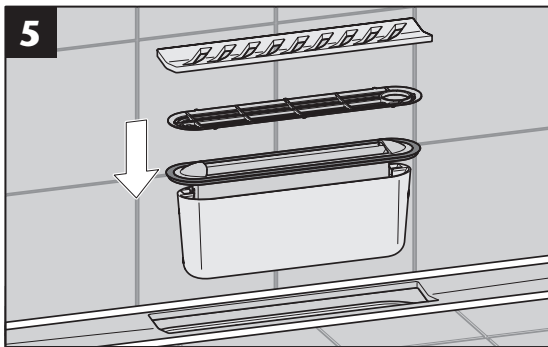

GV 50
WS 50

GV 30
WS 30

3a...3d

Nur bei Installation
direkt an der Wand
Only for installation
directly on the wall

- * Hohlraumfrei unterfüttern
- * Lining without cavities

Abmessungen		
L [mm]	B [mm]	H [mm]
800	55	12
900		
1000		
1200		

- * Hohlraumfrei unterfüttern
- * Lining without cavities

Mindestens
alle 6 Monate.
At least all
6 month.

www.aco.com