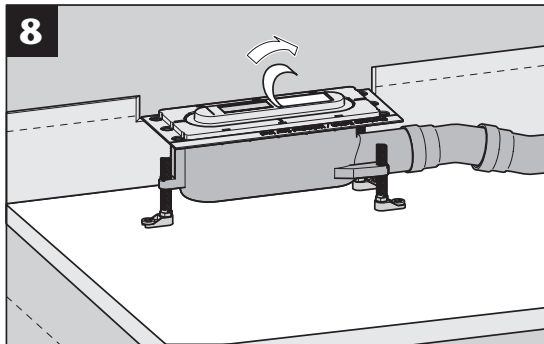

GV 50
WS 50

GV 30
WS 30

3a...3d

Nur bei Installation
direkt an der Wand
Only for installation
directly on the wall

- * Hohlraumfrei unterfüttern
- * Lining without cavities

Abmessungen		
L [mm]	B [mm]	H [mm]
800	55	12
900		
1000		
1200		

- * Hohlraumfrei unterfüttern
- * Lining without cavities

Mindestens
alle 6 Monate.
At least all
6 month.

www.aco.com