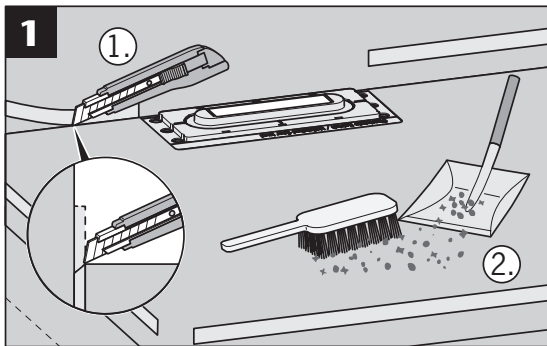

GV 50
WS 50

GV 30
WS 30

3a...3d

Nur bei Installation
direkt an der Wand
Only for installation
directly on the wall

- * Hohlraumfrei unterfüttern
- * Lining without cavities

Abmessungen		
L [mm]	B [mm]	H [mm]
800	55	12
900		
1000		
1200		

- * Hohlraumfrei unterfüttern
- * Lining without cavities

Mindestens
alle 6 Monate.
At least all
6 month.

www.aco.com