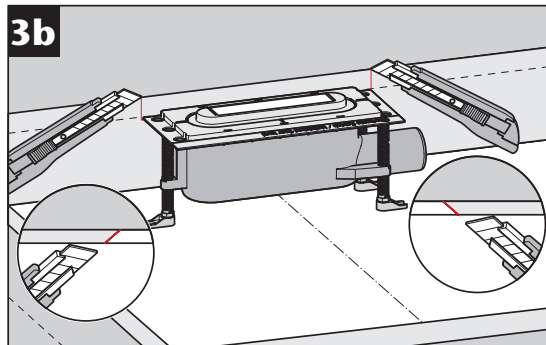

GV 50
WS 50

GV 30
WS 30

3a...3d

Nur bei Installation
direkt an der Wand
Only for installation
directly on the wall

- * Hohlraumfrei unterfüttern
- * Lining without cavities

Abmessungen		
L [mm]	B [mm]	H [mm]
800	55	12
900		
1000		
1200		