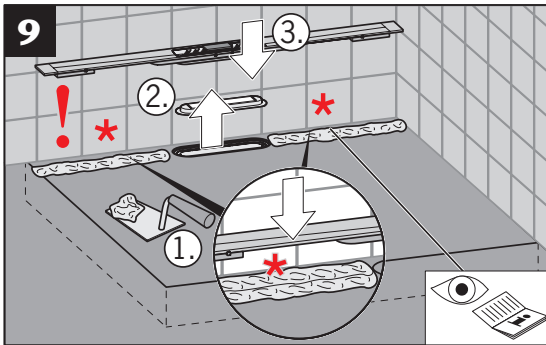

ACO ShowerDrain S+

DN 50 / Sperrwasserhöhe (GV): 50 mm
DN 50 / Water Seal (WS): 50 mm

DN 50 / Sperrwasserhöhe (GV): 30 mm
DN 50 / Water Seal (WS): 30 mm

2021-05-18

ACO. creating
the future of drainage

Inhalt Content

Benötigte Werkzeuge / Required Tools	3
Einbauhöhe / Installation Height	4

Montage der ShowerDrain S+ / Assembling the ShowerDrain S+	5
--	---

Verlegung der Fliesen / Laying the Tiles	10
--	----

Wartung / Maintenance	18
-----------------------------	----

GV 50
WS 50

GV 30
WS 30

3a...3d

Nur bei Installation
direkt an der Wand
Only for installation
directly on the wall

- * Hohlraumfrei unterfüttern
- * Lining without cavities

Abmessungen		
L [mm]	B [mm]	H [mm]
800	55	12
900		
1000		
1200		

- * Hohlraumfrei unterfüttern
- * Lining without cavities

Mindestens
alle 6 Monate.
At least all
6 month.

www.aco.com