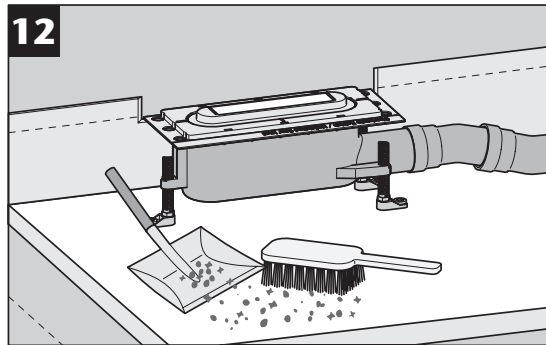

GV 50
WS 50

GV 30
WS 30

3a...3d

Nur bei Installation
direkt an der Wand
Only for installation
directly on the wall

- * Hohlraumfrei unterfüttern
- * Lining without cavities

Abmessungen		
L [mm]	B [mm]	H [mm]
800	55	12
900		
1000		
1200		

- * Hohlraumfrei unterfüttern
- * Lining without cavities

Mindestens
alle 6 Monate.
At least all
6 month.

www.aco.com