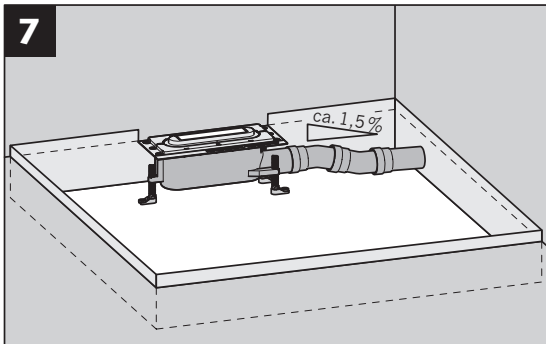

GV 50
WS 50

GV 30
WS 30

3a...3d

Nur bei Installation
direkt an der Wand
Only for installation
directly on the wall

- * Hohlraumfrei unterfüttern
- * Lining without cavities

Abmessungen		
L [mm]	B [mm]	H [mm]
800	55	12
900		
1000		
1200		