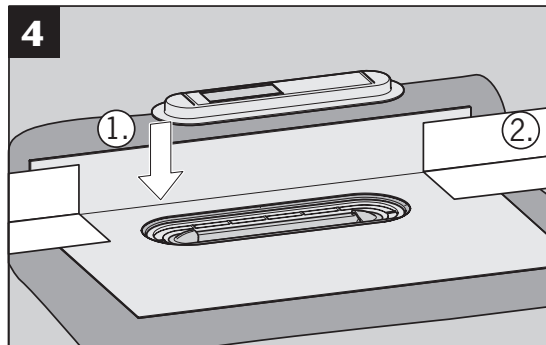

GV 50
WS 50

GV 30
WS 30

3a...3d

Nur bei Installation
direkt an der Wand
Only for installation
directly on the wall

- * Hohlraumfrei unterfüttern
- * Lining without cavities

Abmessungen		
L [mm]	B [mm]	H [mm]
800	55	12
900		
1000		
1200		

- * Hohlraumfrei unterfüttern
- * Lining without cavities

Mindestens
alle 6 Monate.
At least all
6 month.

www.aco.com