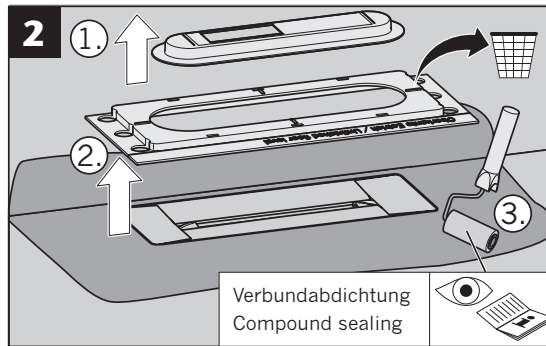

GV 50
WS 50

GV 30
WS 30

3a...3d

Nur bei Installation
direkt an der Wand
Only for installation
directly on the wall

- * Hohlraumfrei unterfüttern
- * Lining without cavities

Abmessungen		
L [mm]	B [mm]	H [mm]
800	55	12
900		
1000		
1200		

- * Hohlraumfrei unterfüttern
- * Lining without cavities

Mindestens
alle 6 Monate.
At least all
6 month.

www.aco.com