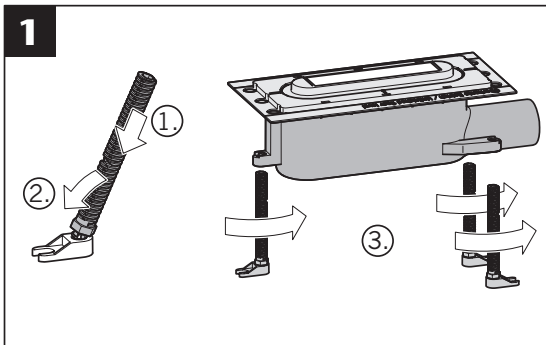

Benötigte Werkzeuge / Required Tools	3
Einbauhöhe / Installation Height	4

Montage der ShowerDrain S+ / Assembling the ShowerDrain S+	5
--	---

Verlegung der Fliesen / Laying the Tiles	10
--	----

Wartung / Maintenance	18
-----------------------------	----

GV 50
WS 50

GV 30
WS 30

3a...3d

Nur bei Installation
direkt an der Wand
Only for installation
directly on the wall

- * Hohlraumfrei unterfüttern
- * Lining without cavities

Abmessungen		
L [mm]	B [mm]	H [mm]
800	55	12
900		
1000		
1200		