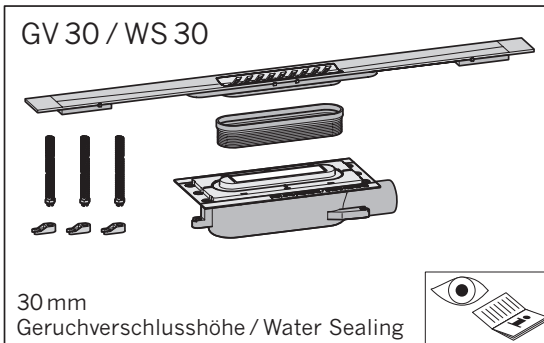

ACO ShowerDrain S+

DN 50 / Sperrwasserhöhe (GV): 50 mm
DN 50 / Water Seal (WS): 50 mm

DN 50 / Sperrwasserhöhe (GV): 30 mm
DN 50 / Water Seal (WS): 30 mm

2021-05-18

ACO. creating
the future of drainage

Inhalt Content

Benötigte Werkzeuge / Required Tools	3
Einbauhöhe / Installation Height	4

Montage der ShowerDrain S+ / Assembling the ShowerDrain S+	5
--	---

Verlegung der Fliesen / Laying the Tiles	10
--	----

Wartung / Maintenance	18
-----------------------------	----

GV 50
WS 50

GV 30
WS 30

3a...3d

Nur bei Installation
direkt an der Wand
Only for installation
directly on the wall

- * Hohlraumfrei unterfüttern
- * Lining without cavities

Abmessungen		
L [mm]	B [mm]	H [mm]
800	55	12
900		
1000		
1200		