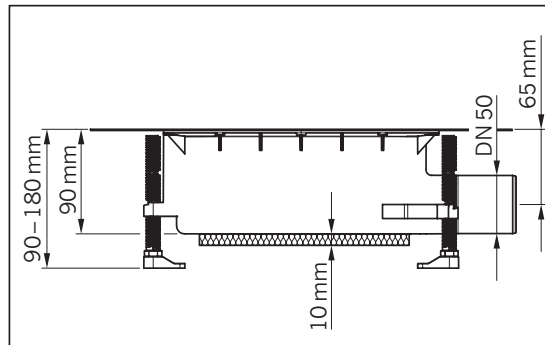

ACO ShowerDrain S+

DN 50 / Sperrwasserhöhe (GV): 50 mm
DN 50 / Water Seal (WS): 50 mm

DN 50 / Sperrwasserhöhe (GV): 30 mm
DN 50 / Water Seal (WS): 30 mm

2021-05-18

ACO. creating
the future of drainage

Inhalt Content

Benötigte Werkzeuge / Required Tools	3
Einbauhöhe / Installation Height	4

Montage der ShowerDrain S+ / Assembling the ShowerDrain S+	5
--	---

Verlegung der Fliesen / Laying the Tiles	10
--	----

Wartung / Maintenance	18
-----------------------------	----

GV 50
WS 50

GV 30
WS 30

3a...3d

Nur bei Installation
direkt an der Wand
Only for installation
directly on the wall

- * Hohlraumfrei unterfüttern
- * Lining without cavities

Abmessungen		
L [mm]	B [mm]	H [mm]
800	55	12
900		
1000		
1200		