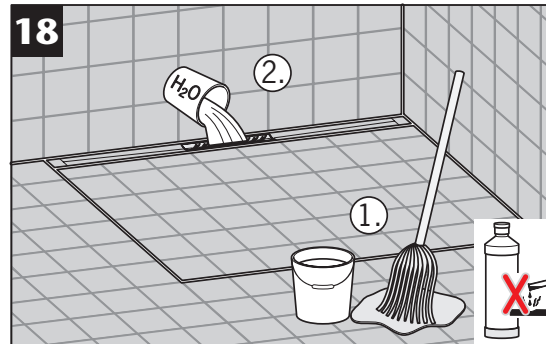

GV 50
WS 50

GV 30
WS 30

3a...3d

Nur bei Installation
direkt an der Wand
Only for installation
directly on the wall

- * Hohlraumfrei unterfüttern
- * Lining without cavities

Abmessungen		
L [mm]	B [mm]	H [mm]
800	55	12
900		
1000		
1200		

- * Hohlraumfrei unterfüttern
- * Lining without cavities

Mindestens
alle 6 Monate.
At least all
6 month.

www.aco.com