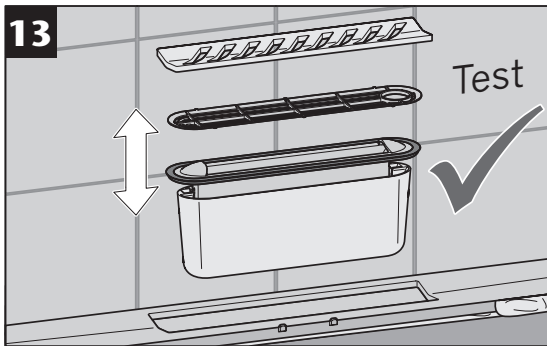

GV 50
WS 50

GV 30
WS 30

3a...3d

Nur bei Installation
direkt an der Wand
Only for installation
directly on the wall

- * Hohlraumfrei unterfüttern
- * Lining without cavities

Abmessungen		
L [mm]	B [mm]	H [mm]
800	55	12
900		
1000		
1200		

- * Hohlraumfrei unterfüttern
- * Lining without cavities

Mindestens
alle 6 Monate.
At least all
6 month.

www.aco.com