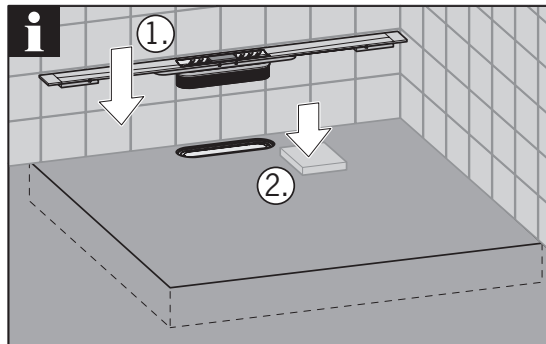

GV 50
WS 50

GV 30
WS 30

3a...3d

Nur bei Installation
direkt an der Wand
Only for installation
directly on the wall

- * Hohlraumfrei unterfüttern
- * Lining without cavities

Abmessungen		
L [mm]	B [mm]	H [mm]
800	55	12
900		
1000		
1200		

- * Hohlraumfrei unterfüttern
- * Lining without cavities

Mindestens
alle 6 Monate.
At least all
6 month.

www.aco.com