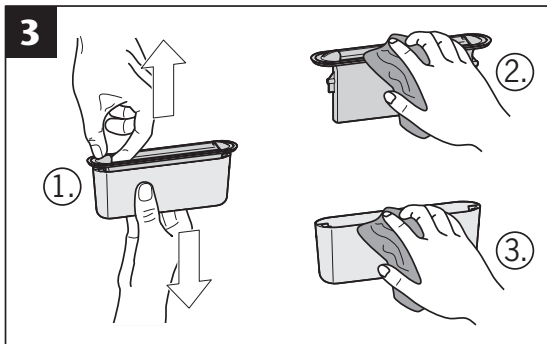

GV 50
WS 50

GV 30
WS 30

3a...3d

Nur bei Installation
direkt an der Wand
Only for installation
directly on the wall

- * Hohlraumfrei unterfüttern
- * Lining without cavities

Abmessungen		
L [mm]	B [mm]	H [mm]
800	55	12
900		
1000		
1200		

- * Hohlraumfrei unterfüttern
- * Lining without cavities

Mindestens
alle 6 Monate.
At least all
6 month.

www.aco.com