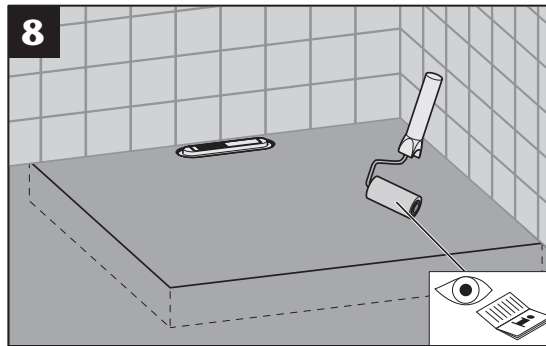

GV 50
WS 50

GV 30
WS 30

3a...3d

Nur bei Installation
direkt an der Wand
Only for installation
directly on the wall

- * Hohlraumfrei unterfüttern
- * Lining without cavities

Abmessungen		
L [mm]	B [mm]	H [mm]
800	55	12
900		
1000		
1200		

- * Hohlraumfrei unterfüttern
- * Lining without cavities

Mindestens
alle 6 Monate.
At least all
6 month.

www.aco.com