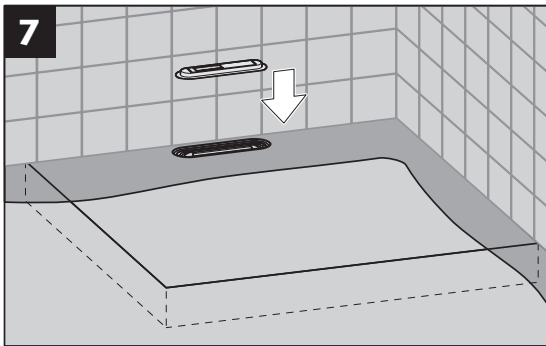

GV 50
WS 50

GV 30
WS 30

3a...3d

Nur bei Installation
direkt an der Wand
Only for installation
directly on the wall

- * Hohlraumfrei unterfüttern
- * Lining without cavities

Abmessungen		
L [mm]	B [mm]	H [mm]
800	55	12
900		
1000		
1200		

- * Hohlraumfrei unterfüttern
- * Lining without cavities

Mindestens
alle 6 Monate.
At least all
6 month.

www.aco.com