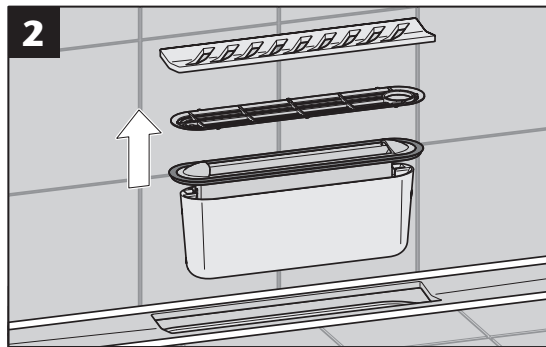

GV 50
WS 50

GV 30
WS 30

3a...3d

Nur bei Installation
direkt an der Wand
Only for installation
directly on the wall

- * Hohlraumfrei unterfüttern
- * Lining without cavities

Abmessungen		
L [mm]	B [mm]	H [mm]
800	55	12
900		
1000		
1200		

- * Hohlraumfrei unterfüttern
- * Lining without cavities

Mindestens
alle 6 Monate.
At least all
6 month.

www.aco.com