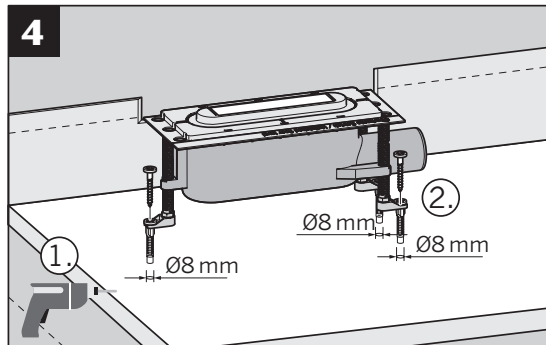

GV 50
WS 50

GV 30
WS 30

3a...3d

Nur bei Installation
direkt an der Wand
Only for installation
directly on the wall

- * Hohlraumfrei unterfüttern
- * Lining without cavities

Abmessungen		
L [mm]	B [mm]	H [mm]
800	55	12
900		
1000		
1200		