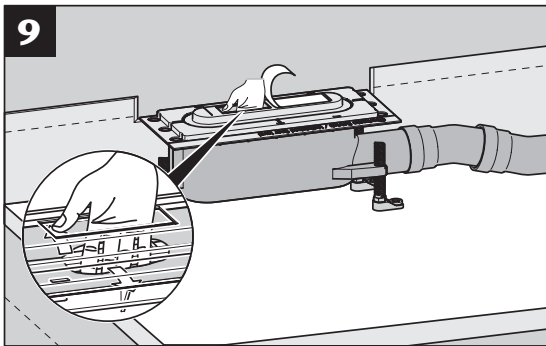

GV 50
WS 50

GV 30
WS 30

3a...3d

Nur bei Installation
direkt an der Wand
Only for installation
directly on the wall

- * Hohlraumfrei unterfüttern
- * Lining without cavities

Abmessungen		
L [mm]	B [mm]	H [mm]
800	55	12
900		
1000		
1200		

- * Hohlraumfrei unterfüttern
- * Lining without cavities

Mindestens
alle 6 Monate.
At least all
6 month.

www.aco.com