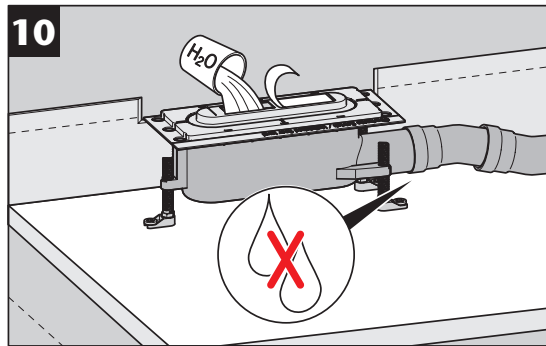

GV 50
WS 50

GV 30
WS 30

3a...3d

Nur bei Installation
direkt an der Wand
Only for installation
directly on the wall

- * Hohlraumfrei unterfüttern
- * Lining without cavities

Abmessungen		
L [mm]	B [mm]	H [mm]
800	55	12
900		
1000		
1200		

- * Hohlraumfrei unterfüttern
- * Lining without cavities

Mindestens
alle 6 Monate.
At least all
6 month.

www.aco.com