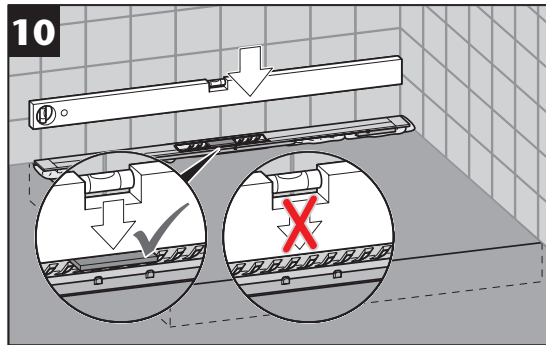

GV 50
WS 50

GV 30
WS 30

3a...3d

Nur bei Installation
direkt an der Wand
Only for installation
directly on the wall

- * Hohlraumfrei unterfüttern
- * Lining without cavities

Abmessungen		
L [mm]	B [mm]	H [mm]
800	55	12
900		
1000		
1200		

- * Hohlraumfrei unterfüttern
- * Lining without cavities

Mindestens
alle 6 Monate.
At least all
6 month.

www.aco.com