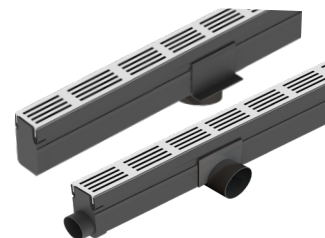

## Avantajele produsului

- Element de rigolă din plastic, lungime 1m
- Include grătar design cu lățime de 60 mm
- Instalare deosebit de simplă datorită sistemului format din fittinguri și conectori
- Diferite tipuri de conectori pentru ancorarea sistemului în fundație
- Ideal pentru instalare cu pavaj cu grosime de 60 mm
- Grătarul se îndepărtează cu ușurință pentru curățarea rigolei

## Placă de capăt închisă și conectori

## Placă de capăt cu descărcare orizontală și conectori cu descărcare verticală