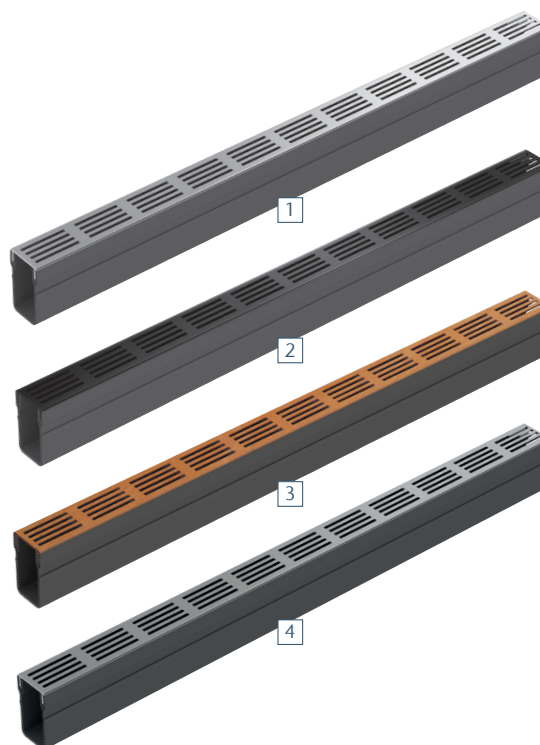

# Rigole din plastic ACO Slimline

## Avantajele produsului

- Element de rigolă din plastic, lungime 1m
- Include grătar design cu lățime de 60 mm
- Instalare deosebit de simplă datorită sistemului format din fittinguri și conectori
- Diferite tipuri de conectori pentru ancorarea sistemului în fundație
- Ideal pentru instalare cu pavaj cu grosime de 60 mm
- Grătarul se îndepărtează cu ușurință pentru curățarea rigolei

## Placă de capăt închisă și conectori

## Placă de capăt cu descărcare orizontală și conectori cu descărcare verticală