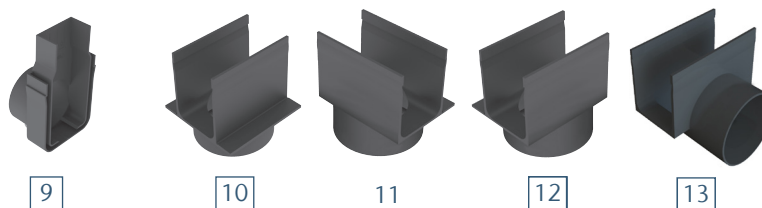

## Avantajele produsului

- Element de rigolă din plastic, lungime 1m
- Include grătar design cu lățime de 60 mm
- Instalare deosebit de simplă datorită sistemului format din fittinguri și conectori
- Diferite tipuri de conectori pentru ancorarea sistemului în fundație
- Ideal pentru instalare cu pavaj cu grosime de 60 mm
- Grătarul se îndepărtează cu ușurință pentru curățarea rigolei

## Placă de capăt închisă și conectori

## Placă de capăt cu descărcare orizontală și conectori cu descărcare verticală