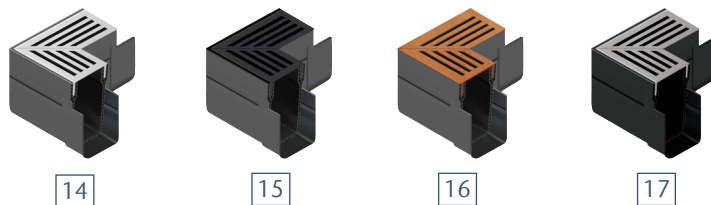

Conectori de colț

Coș de aluviuni*

*accesorii opționale