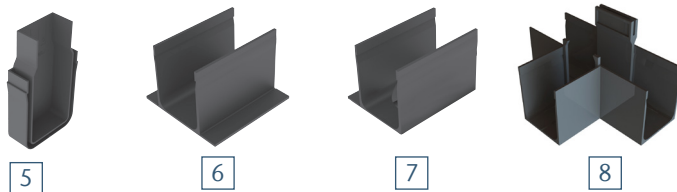

## Avantajele produsului

- Element de rigolă din plastic, lungime 1m
- Include grătar design cu lățime de 60 mm
- Instalare deosebit de simplă datorită sistemului format din fittinguri și conectori
- Diferite tipuri de conectori pentru ancorarea sistemului în fundație
- Ideal pentru instalare cu pavaj cu grosime de 60 mm
- Grătarul se îndepărtează cu ușurință pentru curățarea rigolei

## Placă de capăt închisă și conectori

## Placă de capăt cu descărcare orizontală și conectori cu descărcare verticală