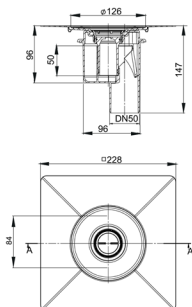

## Informații produs

- Material:
  - Plastic (corp inferior)
- Testat conform cu SR EN 1253-1 (gardă hidraulică: 50 mm)
- Clasă de sarcini: K3
- Debit pentru gardă hidraulică 50 mm:
  - 0.4 l / s cu 10 mm acumulare
  - 0.5 l / s cu 20 mm acumulare
- Potrivit pentru grosimea plăcilor de la 6 mm
- Conexiune descărcare: verticală sau orizontală

### Gură de scurgere cu descărcare verticală 90°

- Gardă hidraulică 50 mm
- Descărcare: DN 50
- Greutate: 0,51 kg

2259.50.00

22.10

ACO MG

	Descriere	Cod	Preț recomandat de vânzare
	[mm]		EURO fără TVA
	 <ul style="list-style-type: none"> <li>▪ Gardă hidraulică 25mm</li> <li>▪ Descărcare: DN40</li> <li>▪ Înălțime instalare: 52 mm</li> <li>▪ Greutate: 0,51 kg</li> </ul>	2245.25.00	20.00
	 <ul style="list-style-type: none"> <li>▪ Gardă hidraulică 30 mm</li> <li>▪ Descărcare: DN40 / DN50</li> <li>▪ Înălțime instalare: 76 mm</li> <li>▪ Greutate: 0,50 kg</li> </ul>	2245.30.00	20.80
	 <ul style="list-style-type: none"> <li>▪ Gardă hidraulică 50 mm</li> <li>▪ Descărcare: DN40 / DN50</li> <li>▪ Înălțime instalare: 96 mm</li> <li>▪ Greutate: 0,52 kg</li> </ul>	2245.50.00	21.00

Accesorii

	Descriere	Compatibil cu	Caracteristici	Cod	Preț recomandat de vânzare
					EURO fără TVA
	Inel de ajustare a înălțimii	Corpuri superioare din plastic: <ul style="list-style-type: none"> <li>▪ 5141.29.00</li> <li>▪ 5141.32.00</li> <li>▪ 5141.42.00</li> <li>▪ 5141.48.00</li> <li>▪ 620475</li> <li>▪ 620477</li> <li>▪ 5141.91.33</li> </ul>	<ul style="list-style-type: none"> <li>▪ Material: plastic</li> <li>▪ Pentru ajustarea înălțimii, 6 mm</li> <li>▪ Greutate: 0,1kg</li> </ul>	5141.30.15	6.70
	Sită pentru reținerea părului	<ul style="list-style-type: none"> <li>▪ ACO MG</li> <li>▪ ACO ShowerDrain M+</li> </ul>	<ul style="list-style-type: none"> <li>▪ Material: plastic</li> <li>▪ Post-echipare</li> <li>▪ Greutate: 0,1 kg</li> </ul>	9010.81.24	9.90